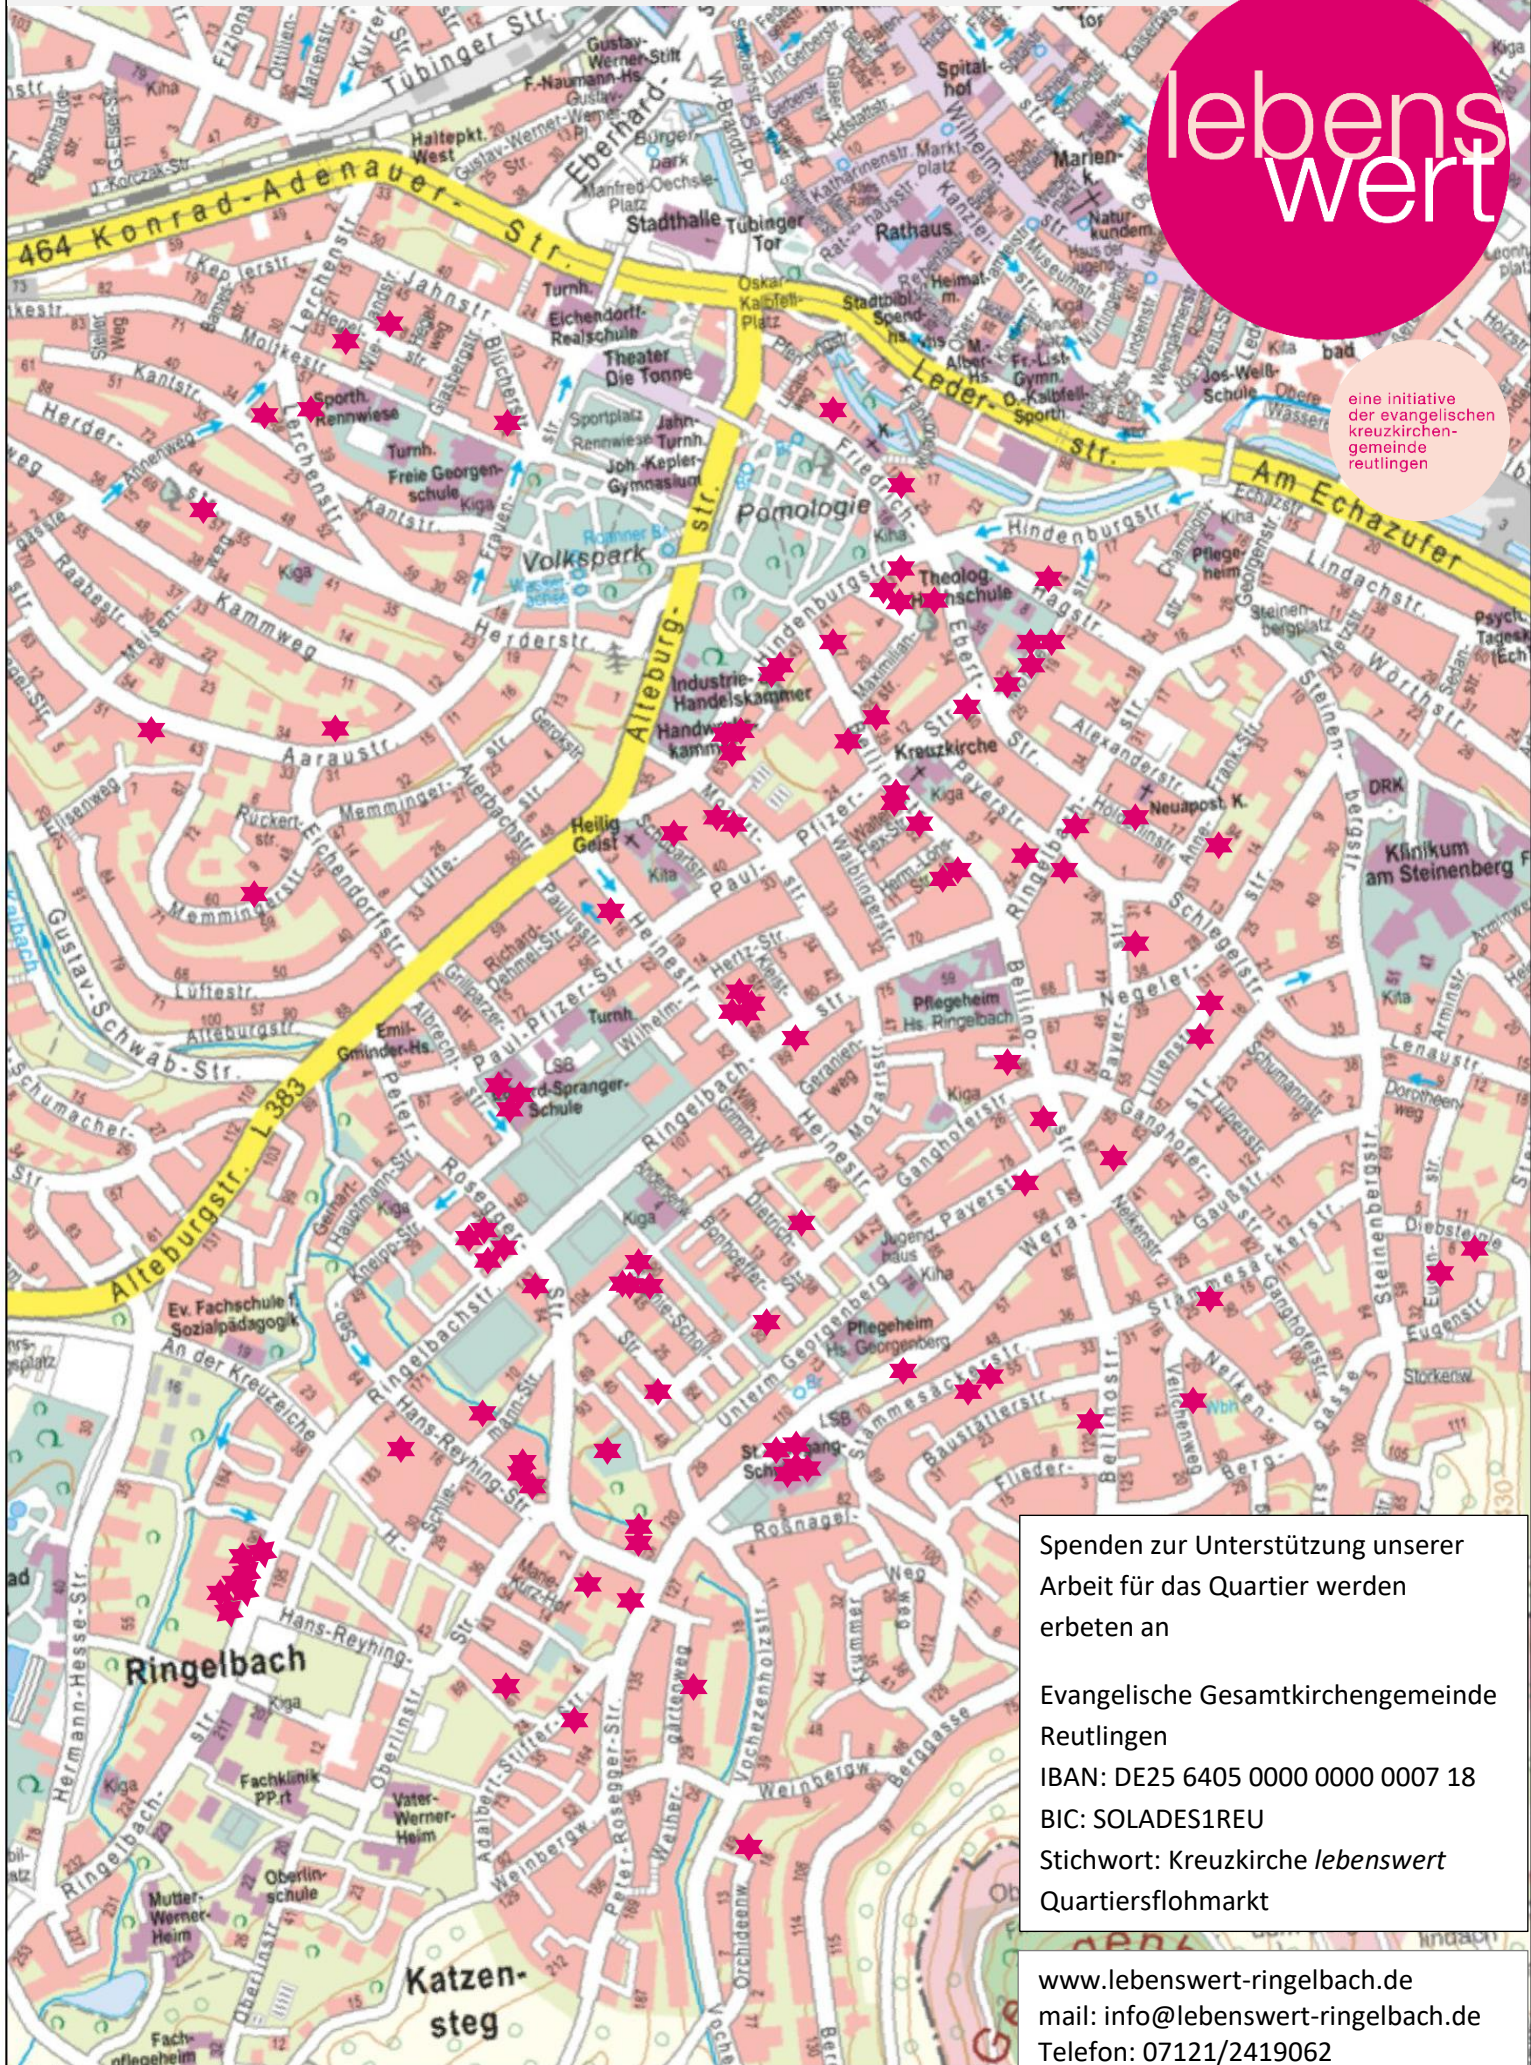

Spenden zur Unterstützung unserer Arbeit für das Quartier werden erbeten an

Evangelische Gesamtkirchengemeinde Reutlingen
IBAN: DE25 6405 0000 0000 0007 18
BIC: SOLADES1REU
Stichwort: Kreuzkirche *lebenswert* Quartiersflohmart

www.lebenswert-ringelbach.de
mail: info@lebenswert-ringelbach.de
Telefon: 07121/2419062
Instagram : @lebenswertringelbach